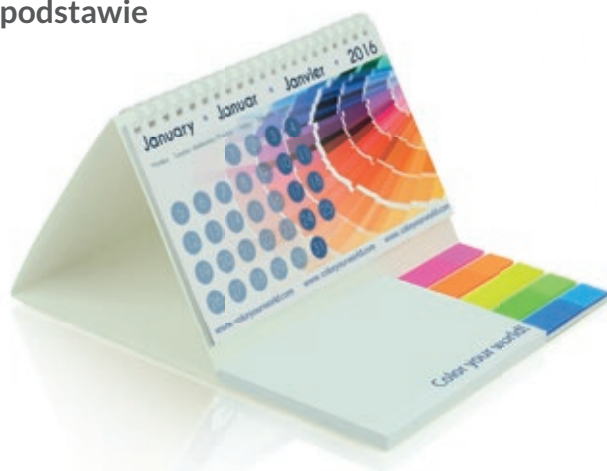

PM261	wymiary/zamknięty	kartek	rekomendowany nadruk
okładka	150 x 175 mm	-	CMYK/folia
kalendarium	148 x 85 mm	12	CMYK
notes samoprzylepny	100 x 72 mm	50	CMYK
znaczniki foliowe(5)	12 x 44 mm	20	-