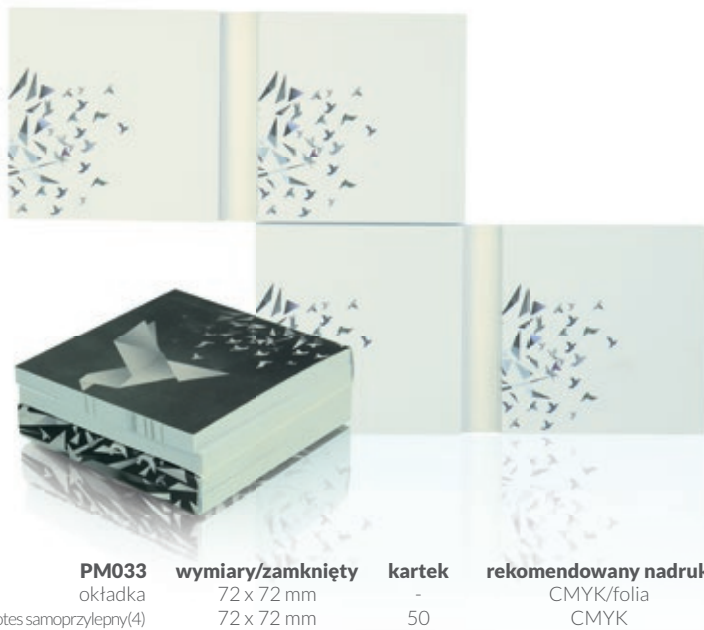

PM033	wymiary/zamknięty	kartek	rekomendowany nadruk
okładka notes samoprzylepny(4)	72 x 72 mm 72 x 72 mm	- 50	CMYK/folia CMYK