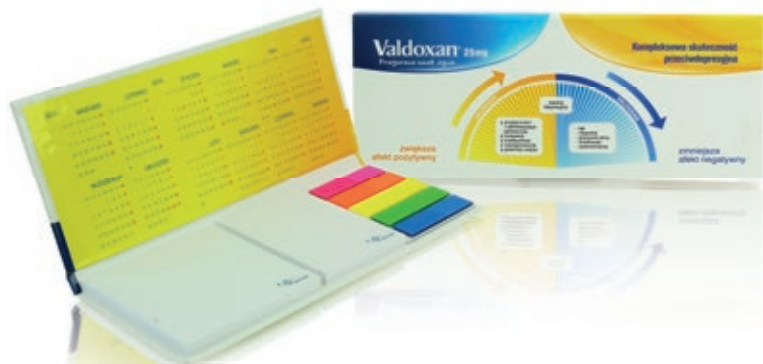

Długopis dodatkowo na zamówienie.

Istnieje również możliwość wbudowania w okładkę prostego w obsłudze kalkulatora.

PM107	wymiary/zamknięty	kartek	rekomenowany nadruk
okładka	106 x 80 mm	-	CMYK/folia
notes samoprzylepny	100 x 72 mm	100	CMYK
notes samoprzylepny	50 x 72 mm	25	CMYK
znaczniki foliowe(5)	12 x 44 mm	20	-

PM101	wymiary/zamknięty	kartek	rekomenowany nadruk
okładka	126 x 77 mm	-	CMYK/folia
notes samoprzylepny	120 x 72 mm	50	CMYK
notes samoprzylepny	68 x 72 mm	50	CMYK
znaczniki foliowe(5)	12 x 44 mm	20	-

Elegancki i komfortowy zestaw umożliwiający indywidualne zestawienie notesów samoprzylepnych oraz znaczników. Produkt zapewnia spórą powierzchnię reklamową zarówno na zewnątrz jak i wewnątrz okładki.