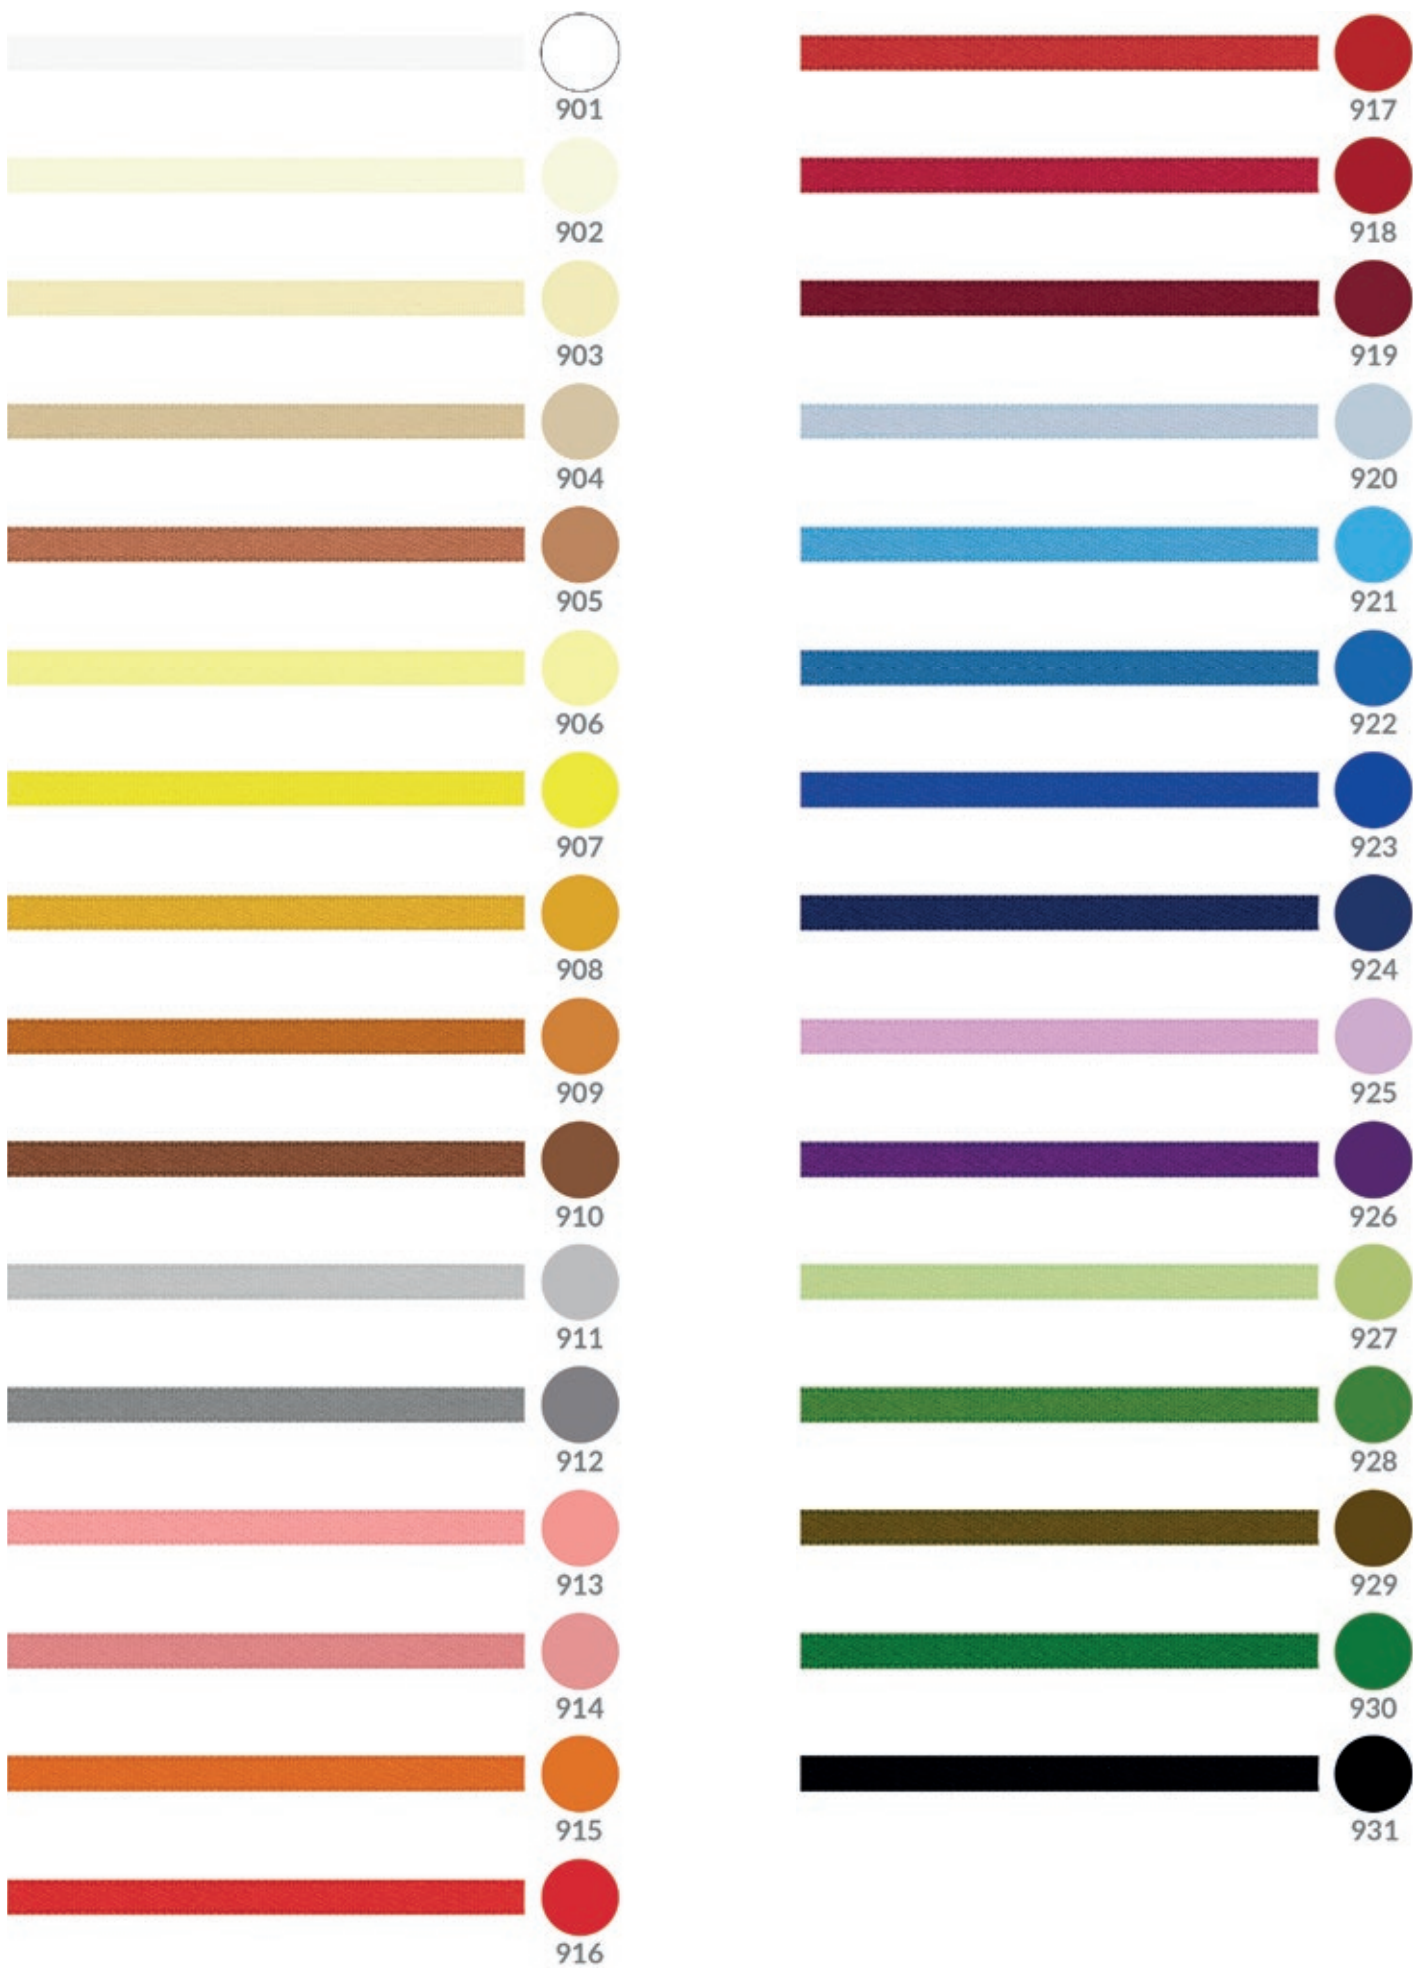

Tasiemki satynowe 3 mm

A